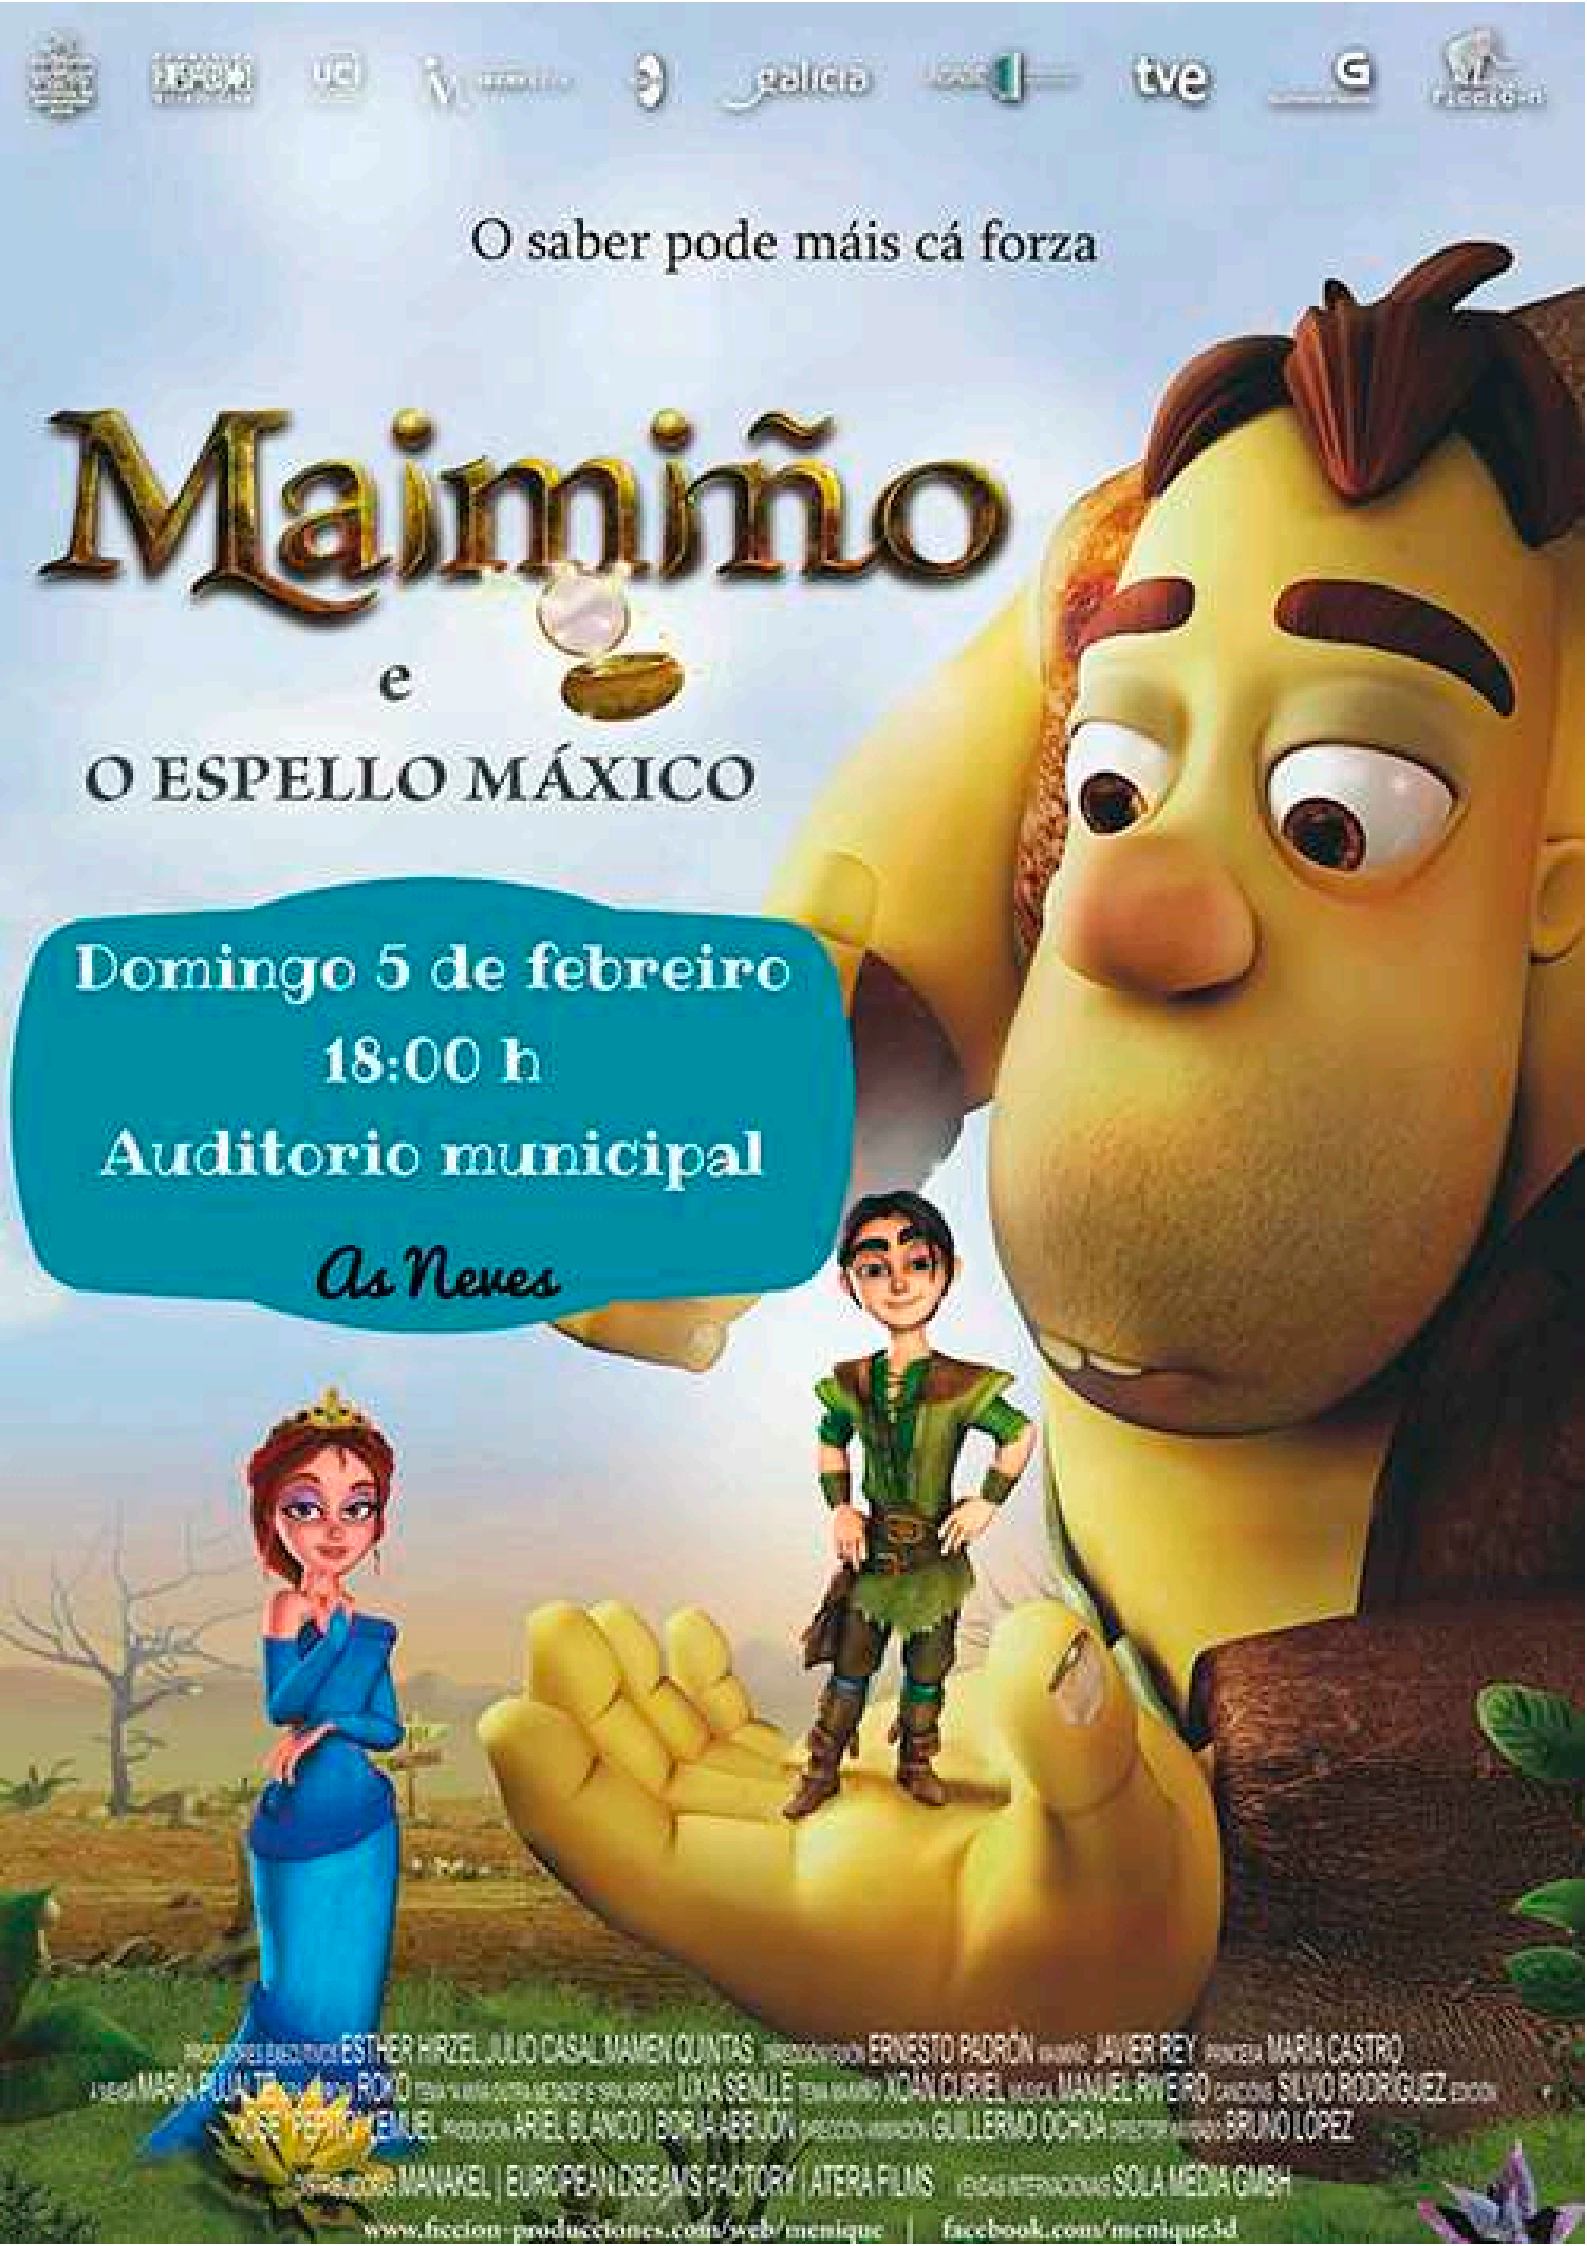

O saber pode máis cá forza

Maimiño

e

O ESPELLO MÁXICO

Domingo 5 de febreiro

18:00 h

Auditorio municipal

As Neves